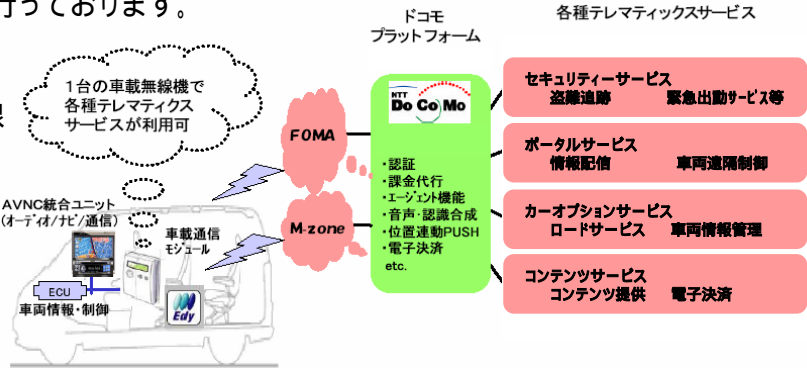

狭域無線通信と広域無線通信の融合による新たなサービスを創出

NTTドコモは、携帯電話事業に加えて、無線LAN事業など、モバイル通信分野において幅広くサービス提供を行っております。

ドコモが提供する各種サービスを活用し、狭域無線通信と広域無線通信の融合による、多様かつ本格的なテレマティクスサービスを創出しております。

主なサービス

FOMA (次世代携帯電話サービス)

M-zone (公衆無線LANサービス)

STAGE™ (モバイルインターネットサービス)

(ポータルサービス)